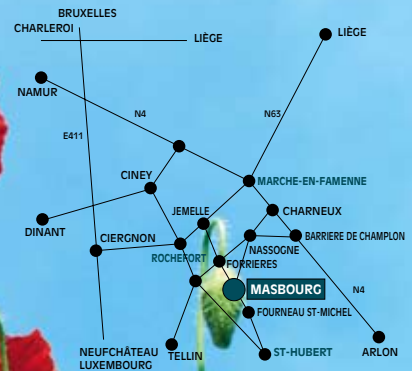

Renseignements - Inlichtingen

HERMAN Paulette (Secrétaire)

GSM : 0495/87.08.54 - Mail : lux027@ffbmp.be

www.m-m-masbourg.be

**N'oubliez pas notre prochaine marche
du dimanche 30 août 2020
6 km - 12 km - 20 km - 30 km**